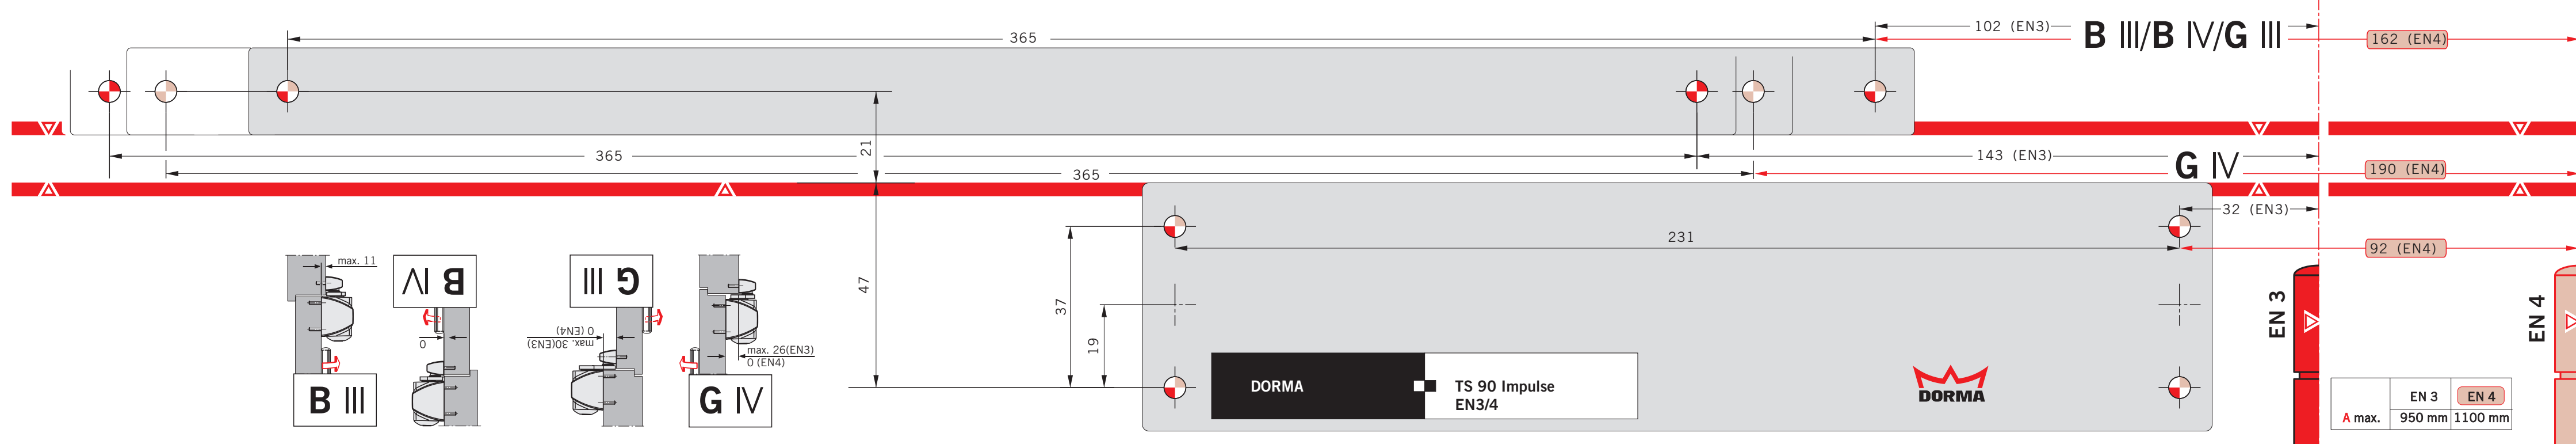

! Papierschablonen können sich durch Luftfeuchtigkeit verändern. Verbindlich sind daher nur die Maßangaben.
Paper templates might distort due to air moisture. Only the indicated measurements are therefore obligatory.
Szablon papierowy może zdeformować się pod wpływem wilgoci. Do ostatecznego montażu wiążące są wymiary podane na rysunku.

WN 056981 45532 06/06

Papierschablonen können sich durch Luftfeuchtigkeit verändern. Verbindlich sind daher nur die Maßangaben.
 Paper templates might distort due to air moisture. Only the indicated measurements are therefore obligatory.
 Szablony papierowy może zdeformować się pod wpływem wilgoci. Do ostatecznego montażu wiążące są wymiary podane na rysunku.