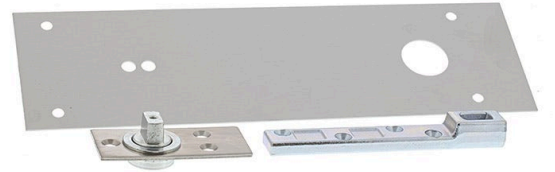

# Lockwood 985-200 Bottom Pivot Door Set

SKU LW985-200

MPN985-200

### Lockwood 985-200 Bottom Pivot Door Set

200kg fire rated heavy duty  
Bottom Strap and bearing